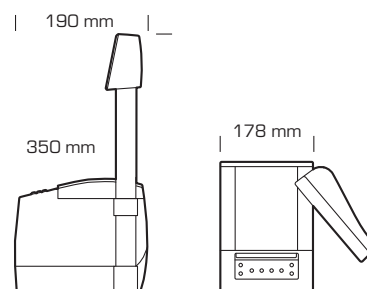

#### Wyświetlacze

Klient	TFT 4,3", 480 x 272 piksele, High Color, obrotowy, zintegrowany lub wolnostojący
Kasjer	wspólny z wyświetlaczem klienta

#### Złącza

Złącza komunikacyjne	2 x RS232, 1 x LAN (Ethernet)
Współpraca z urządzeniami	komputer
Sterowanie szufladą	pasywna 6-24V

#### Gabaryty

Szerokość/wysokość/głębokość	178 x 350 x 190mm
Waga	4kg

Dane kontaktowe  
Partnera Handlowego  
Novitus