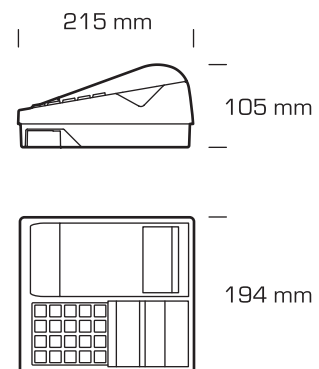

Gabaryty

waga	1,5 kg

Dane kontaktowe
Partnera Handlowego
Novitus

Novitus - Centrum Technologii Sprzedaży

Novitus to marka profesjonalnych rozwiązań dla handlu, usług i logistyki. Wspieramy Twój biznes dostarczając najlepsze na rynku urządzenia fiskalne oraz zaawansowane systemy sprzedaży i oprogramowanie. Marka Novitus należy do Comp SA, lidera bezpiecznych rozwiązań IT.

ul. Nawojowska 118
33-300 Nowy Sącz

tel. +48 18 444 07 20
tel. +48 18 444 07 90

info@novitus.pl
www.novitus.pl