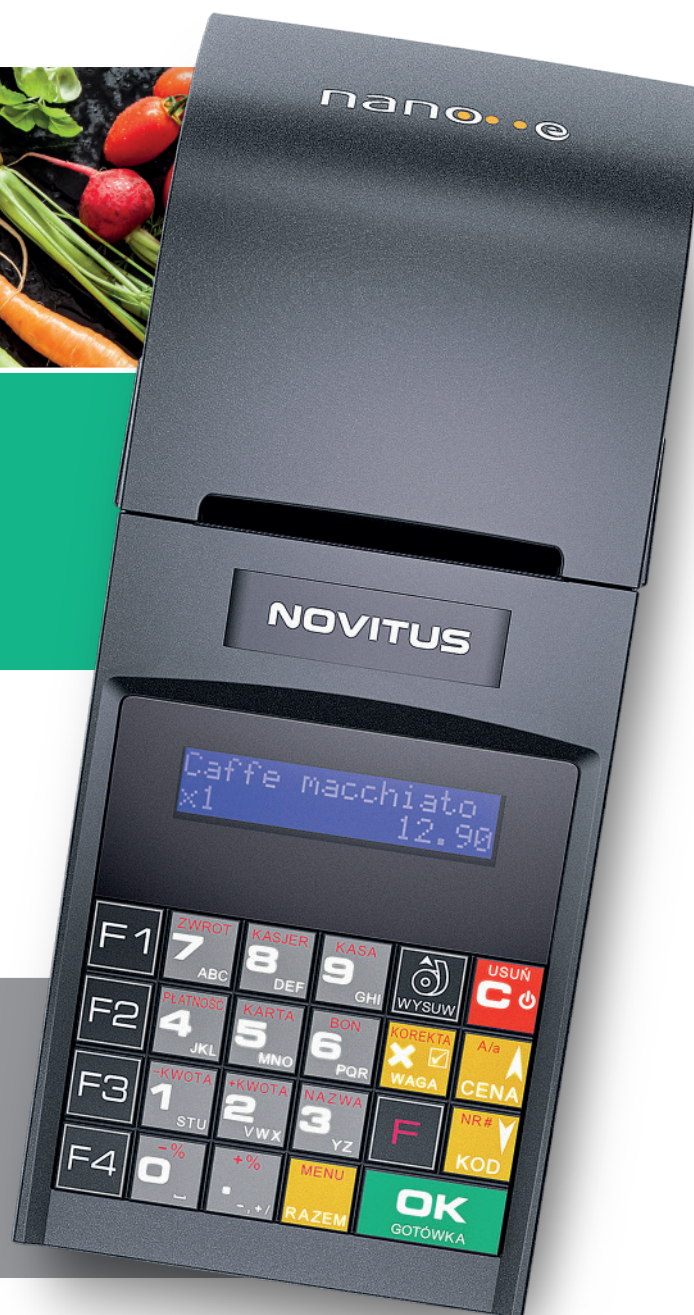

Wspieramy **Twój Biznes**

NOVITUS

NANO E

Kasa fiskalna

www.novitus.pl • www.online.novitus.pl • www.novicloud.pl

Kwintesencja sztuki fiskalnej • ta najpopularniejsza obecnie kasa fiskalna na rynku to zgrabne, funkcjonalne i zaawansowane technologicznie urządzenie z elektroniczną kopią paragonu, które jest kwintesencją sztuki fiskalnej. Kasa Nano E jest najlepiej zaprojektowaną i przemyślaną kasą na polskim rynku! Swoją ergonomiczną konstrukcją oraz optymalnymi rozmiarami urządzenie zawdzięcza wieloletniej pracy i doświadczeniu naszych inżynierów.

Niewielkie gabaryty i ergonomia • NANO E znajduje zastosowanie w wielu miejscach: małych i średnich sklepach, gabinetach lekarskich, kancelariach prawnych, gabinetach kosmetycznych czy fryzjerskich, innych punktach usługowych oraz w sprzedaży mobilnej, w której szczególnie doceniane są niewielkie gabaryty i ergonomia kasy.

Wydajna i kompatybilna • NANO E posiada bardzo wydajny akumulator – bez zasilania zewnętrznego może wydrukować nawet 10 000 paragonów. Kasa może komunikować się m.in. z komputerem, wagą, skanerem, terminalem płatniczym. Klawiatura wykonana jest z silikonu, co zabezpiecza elektronikę przed zanieczyszczeniami lub przypadkowym zalaniem. NANO E ma możliwość drukowania grafiki w nagłówku paragonu, zaprogramowania nazwy towaru do 40 znaków oraz wydrukowania NIP-u nabywcy na paragonie.

Parametry danych

liczba towarów	3 000
liczba stawek PTU	7
pojemność bufora ON-LINE	2 000
liczba kasjerów	8
opakowania	64
nazwa towaru	40 znaków
obsługa waluty euro	tak (wielowalutowość)
elektroniczna kopia	karta SD NOVITUS, 4 GB (pojemność ok. 2,5 mln paragonów)